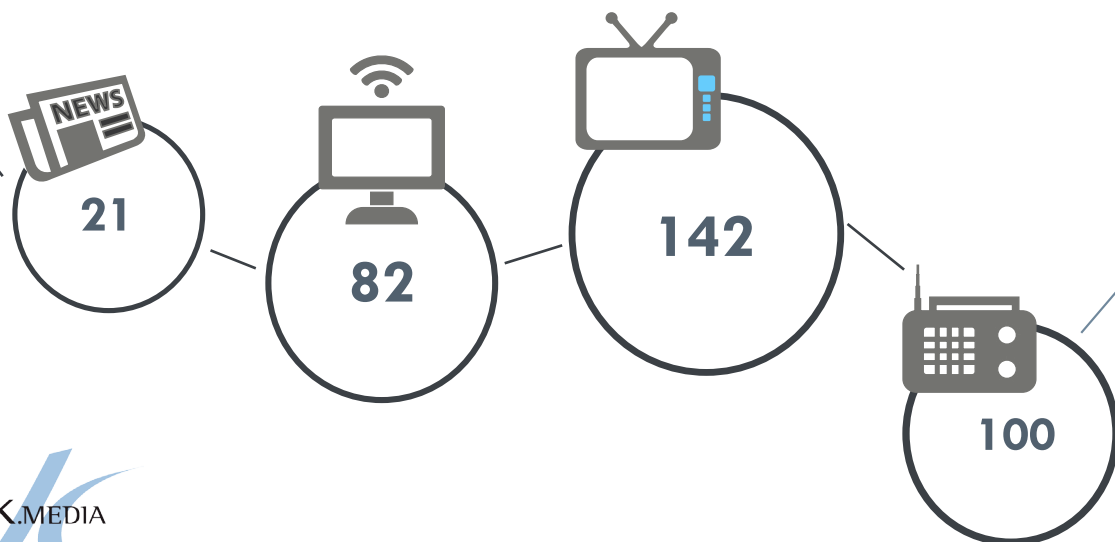

Switzerland / Suiza

Country profile

population/ Población

URBAN / URBANA

74,0%

Households/ Hogares

Median Age/ Media de edad

42,2 y,0

Daily consumption in Minutes per Day Consumo Diario en Minutos por Dia

NO.7 European
Economy
Economía Europea No.7

+1,0% GDP
Growth rate
Crecimiento del PIB anual